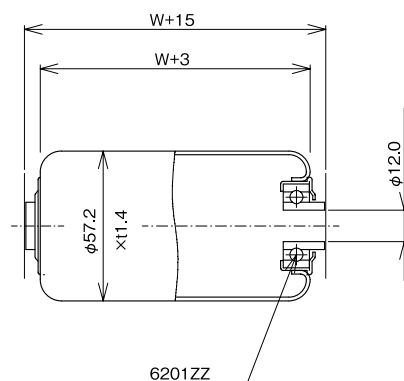

TR-K4823JIS

ベアリング	6201ZZ
ローラ材質	STKM12A(メッキ)
製作範囲	W100~1000(50とび)
乱尺幅	製作不可

TR-K4823JIS (カール無し)

ベアリング	6201ZZ
ローラ材質	STKM12A(メッキ)
製作範囲	W100~1000
乱尺幅	製作可

TR-C5714JIS

ベアリング	6201ZZ
ローラ材質	STKM12A(メッキ)
製作範囲	W100~1000(50とび)
乱尺幅	製作不可