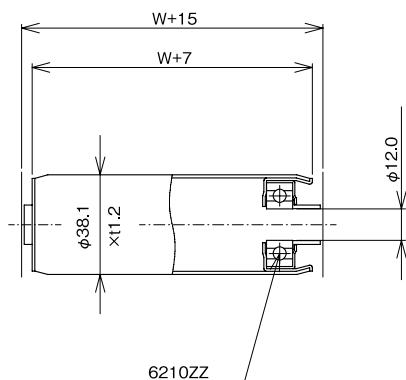

JIS規格ベアリング単体フリーローラー一覧

TR-B3812JIS

ベアリング	6201ZZ
ローラ材質	STKM12A(メッキ)
製作範囲	W100~1000
乱尺幅	製作可

TR-B3823JIS

ベアリング	6201ZZ
ローラ材質	STKM12A(メッキ)
製作範囲	W100~1000
乱尺幅	製作可

TR-K4816JIS

ベアリング	6201ZZ
ローラ材質	STKM12A(メッキ)
製作範囲	W100~1000(50とび)
乱尺幅	製作不可

TR-K4823JIS

ベアリング	6201ZZ
ローラ材質	STKM12A(メッキ)
製作範囲	W100~1000(50とび)
乱尺幅	製作不可

TR-K4823JIS (カール無し)

ベアリング	6201ZZ
ローラ材質	STKM12A(メッキ)
製作範囲	W100~1000
乱尺幅	製作可

TR-C5714JIS

ベアリング	6201ZZ
ローラ材質	STKM12A(メッキ)
製作範囲	W100~1000(50とび)
乱尺幅	製作不可