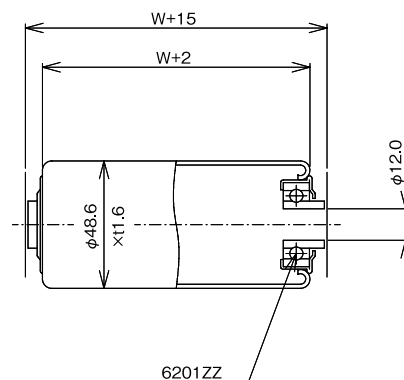

JIS規格ベアリング単体フリーローラー一覧

TR-B3812JIS

ベアリング	6201ZZ
ローラ材質	STKM12A(メッキ)
製作範囲	W100~1000
乱尺幅	製作可

TR-B3823JIS

ベアリング	6201ZZ
ローラ材質	STKM12A(メッキ)
製作範囲	W100~1000
乱尺幅	製作可

TR-K4816JIS

ベアリング	6201ZZ
ローラ材質	STKM12A(メッキ)
製作範囲	W100~1000(50とび)
乱尺幅	製作不可

TR-K4823JIS

ベアリング	6201ZZ
ローラ材質	STKM12A(メッキ)
製作範囲	W100~1000(50とび)
乱尺幅	製作不可

TR-K4823JIS (カール無し)

ベアリング	6201ZZ
ローラ材質	STKM12A(メッキ)
製作範囲	W100~1000
乱尺幅	製作可

TR-C5714JIS

ベアリング	6201ZZ
ローラ材質	STKM12A(メッキ)
製作範囲	W100~1000(50とび)
乱尺幅	製作不可