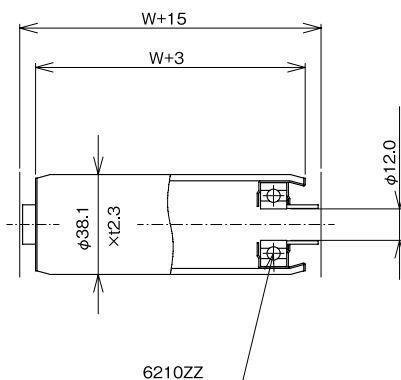

JIS規格ベアリング単体フリーローラー一覧

TR-B3812JIS

ベアリング	6201ZZ
ローラ材質	STKM12A(メッキ)
製作範囲	W100~1000
乱尺幅	製作可

TR-B3823JIS

ベアリング	6201ZZ
ローラ材質	STKM12A(メッキ)
製作範囲	W100~1000
乱尺幅	製作可

TR-K4816JIS

ベアリング	6201ZZ
ローラ材質	STKM12A(メッキ)
製作範囲	W100~1000(50とび)
乱尺幅	製作不可

TR-K4823JIS

ベアリング	6201ZZ
ローラ材質	STKM12A(メッキ)
製作範囲	W100~1000(50とび)
乱尺幅	製作不可

TR-K4823JIS (カール無し)

ベアリング	6201ZZ
ローラ材質	STKM12A(メッキ)
製作範囲	W100~1000
乱尺幅	製作可

TR-C5714JIS

ベアリング	6201ZZ
ローラ材質	STKM12A(メッキ)
製作範囲	W100~1000(50とび)
乱尺幅	製作不可