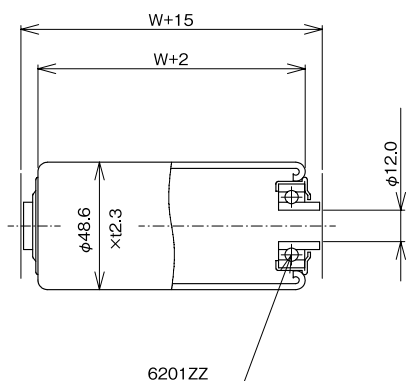

JIS規格ベアリング単体フリーローラー一覧

TR-B3812JIS

ベアリング	6201ZZ
ローラ材質	STKM12A(メッキ)
製作範囲	W100~1000
乱尺幅	製作可

TR-B3823JIS

ベアリング	6201ZZ
ローラ材質	STKM12A(メッキ)
製作範囲	W100~1000
乱尺幅	製作可

TR-K4816JIS

ベアリング	6201ZZ
ローラ材質	STKM12A(メッキ)
製作範囲	W100~1000(50とび)
乱尺幅	製作不可

TR-K4823JIS

ベアリング	6201ZZ
ローラ材質	STKM12A(メッキ)
製作範囲	W100~1000(50とび)
乱尺幅	製作不可

TR-K4823JIS (カール無し)

ベアリング	6201ZZ
ローラ材質	STKM12A(メッキ)
製作範囲	W100~1000
乱尺幅	製作可

TR-C5714JIS

ベアリング	6201ZZ
ローラ材質	STKM12A(メッキ)
製作範囲	W100~1000(50とび)
乱尺幅	製作不可