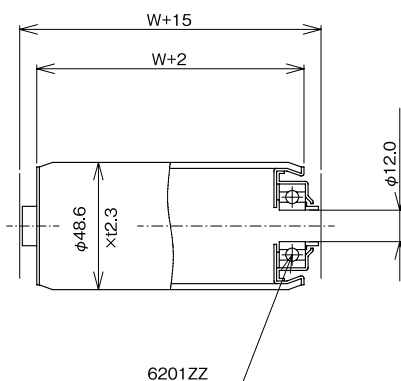

JIS規格ベアリング単体フリーローラー一覧

TR-B3812JIS

ベアリング	6201ZZ
ローラ材質	STKM12A(メッキ)
製作範囲	W100~1000
乱尺幅	製作可

TR-B3823JIS

ベアリング	6201ZZ
ローラ材質	STKM12A(メッキ)
製作範囲	W100~1000
乱尺幅	製作可

TR-K4816JIS

ベアリング	6201ZZ
ローラ材質	STKM12A(メッキ)
製作範囲	W100~1000(50とび)
乱尺幅	製作不可

TR-K4823JIS

ベアリング	6201ZZ
ローラ材質	STKM12A(メッキ)
製作範囲	W100~1000(50とび)
乱尺幅	製作不可

TR-K4823JIS (カール無し)

ベアリング	6201ZZ
ローラ材質	STKM12A(メッキ)
製作範囲	W100~1000
乱尺幅	製作可

TR-C5714JIS

ベアリング	6201ZZ
ローラ材質	STKM12A(メッキ)
製作範囲	W100~1000(50とび)
乱尺幅	製作不可