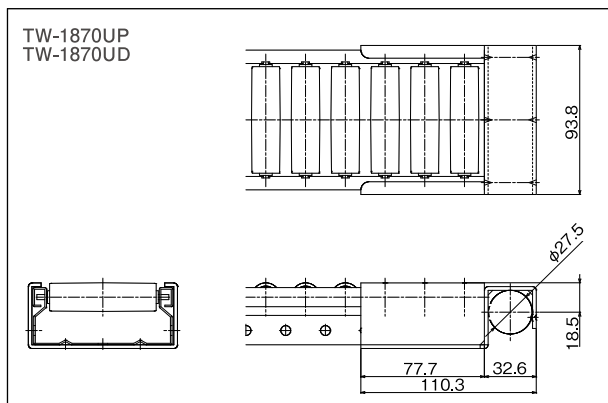

幅広ピックアップラック用ホイールコンベヤ専用金具

対応機種

■ TW-3670UP 3670UD , 1870UP 1870UD

■ 金具 TW-W70A

金具 A

■ 金具 TW-W70S

金具 S