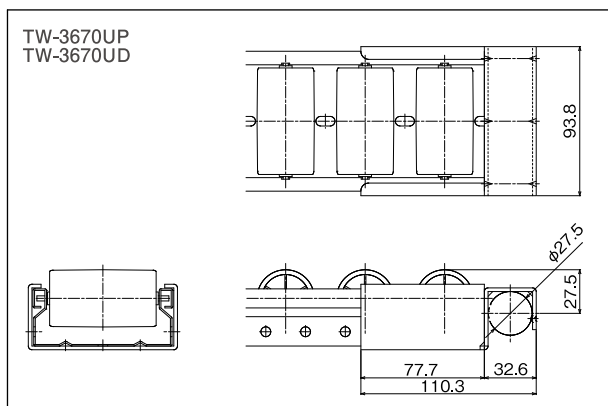

幅広ピックアップラック用ホイールコンベヤ専用金具

対応機種

■ TW-3670UP 3670UD , 1870UP 1870UD

■ 金具 TW-W70A

金具 A

■ 金具 TW-W70S

金具 S