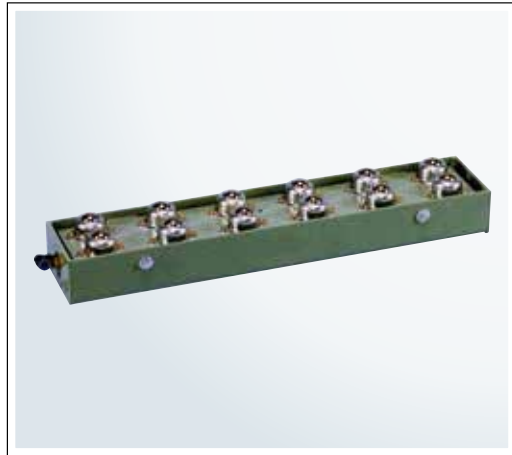

ボールキャスタータイプ

SU-BC20-機長

特徴

- ボールキャスター仕様です。
- 搬送物の自在方向転換が可能です。

機種名		SU-BC20-機長		自重 (kg)
主仕様		ボールキャスター 20ストローク シングルホース		
エア圧力		4kg/cm ²	6kg/cm ²	許容荷重 (kg)
機長L (mm)	408	170	240	
	508	255	300	
	608	340	360	
	708	420	420	
	808	480	480	
	908	540	540	
	1008	600	600	
	1108	660	660	
	1208	720	720	
	1308	780	780	
	1408	840	840	
	1508	900	900	
	1508以上	御相談ください		29