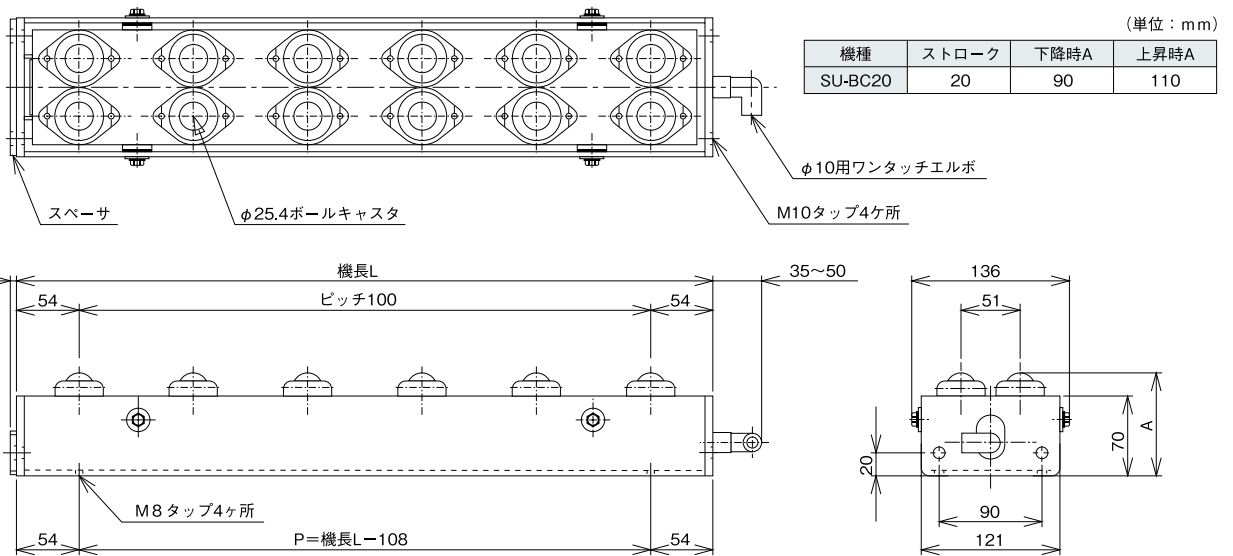

ボールキャスタータイプ

SU-BC20-機長

特徴

- ボールキャスター仕様です。
- 搬送物の自在方向転換が可能です。

機種名		SU-BC20-機長		自重 (kg)
主仕様		ボールキャスター 20ストローク シングルホース		
エア圧力		4kg/cm ²	6kg/cm ²	許容荷重 (kg)
機長L (mm)	408	170	240	
	508	255	300	
	608	340	360	
	708	420	420	
	808	480	480	
	908	540	540	
	1008	600	600	
	1108	660	660	
	1208	720	720	
	1308	780	780	
	1408	840	840	
	1508	900	900	
	1508以上	御相談ください		29